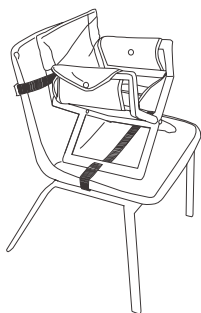

Какой секрет сокрыт внутри маленького футляра?... Сверхкомпактный шезлонг! Вы бы никогда не подумали так, пока он сложен, но Picoroco – это шезлонг. Этот эргономичный сверхкомпактный шезлонг, который, благодаря инновационной конструкции, занимает минимальное пространство и позволяет взять его с собой куда угодно. Практичный и функциональный шезлонг рекомендуется для детей с весом до 9 кг.

ДЛЯ РЕЖИССЕРА НОВОЙ ЖИЗНИ

У вас начинается новая жизнь, и ваш ребенок ее режиссер. К счастью, со стульчиком Baby Director вы не упустите ни одной мелочи. Этот складывающийся и очень компактный высокий стульчик предназначен для детей от 18 месяцев и весом до 15 кг. Практичные пристяжные ремни позволят вам превратить любой стул для взрослого в прекрасный высокий стульчик для обеденного стола. Идеально подходит для путешествий. Вы можете взять с собой ребенка куда угодно.