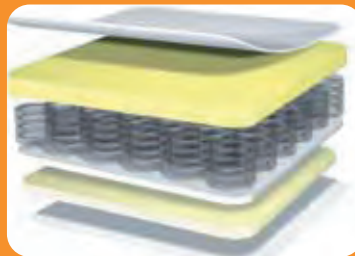

матрас spring

- двухсторонний матрас с изменяемой твёрдостью, изготовленный из натурального латекса и войлочного хлопка в натуральном хлопковом покрытии