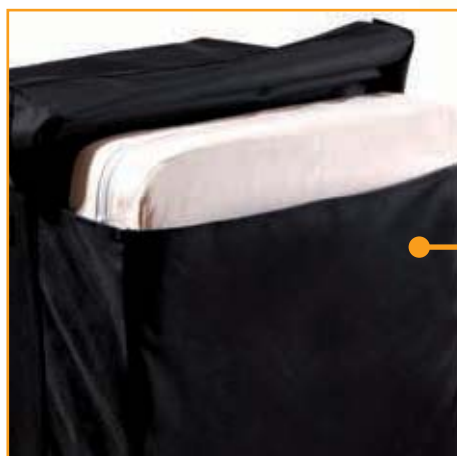

- ❑ Сумка для путешествий и хранения

упаковывается в мешок для хранения (может использоваться многократно)

- удобный компактный дизайн; все детали легко укладываются в специальные отделения
- защищает Вашу кроватку alma от загрязнений и механических повреждений
- очень удобна при транспортировке