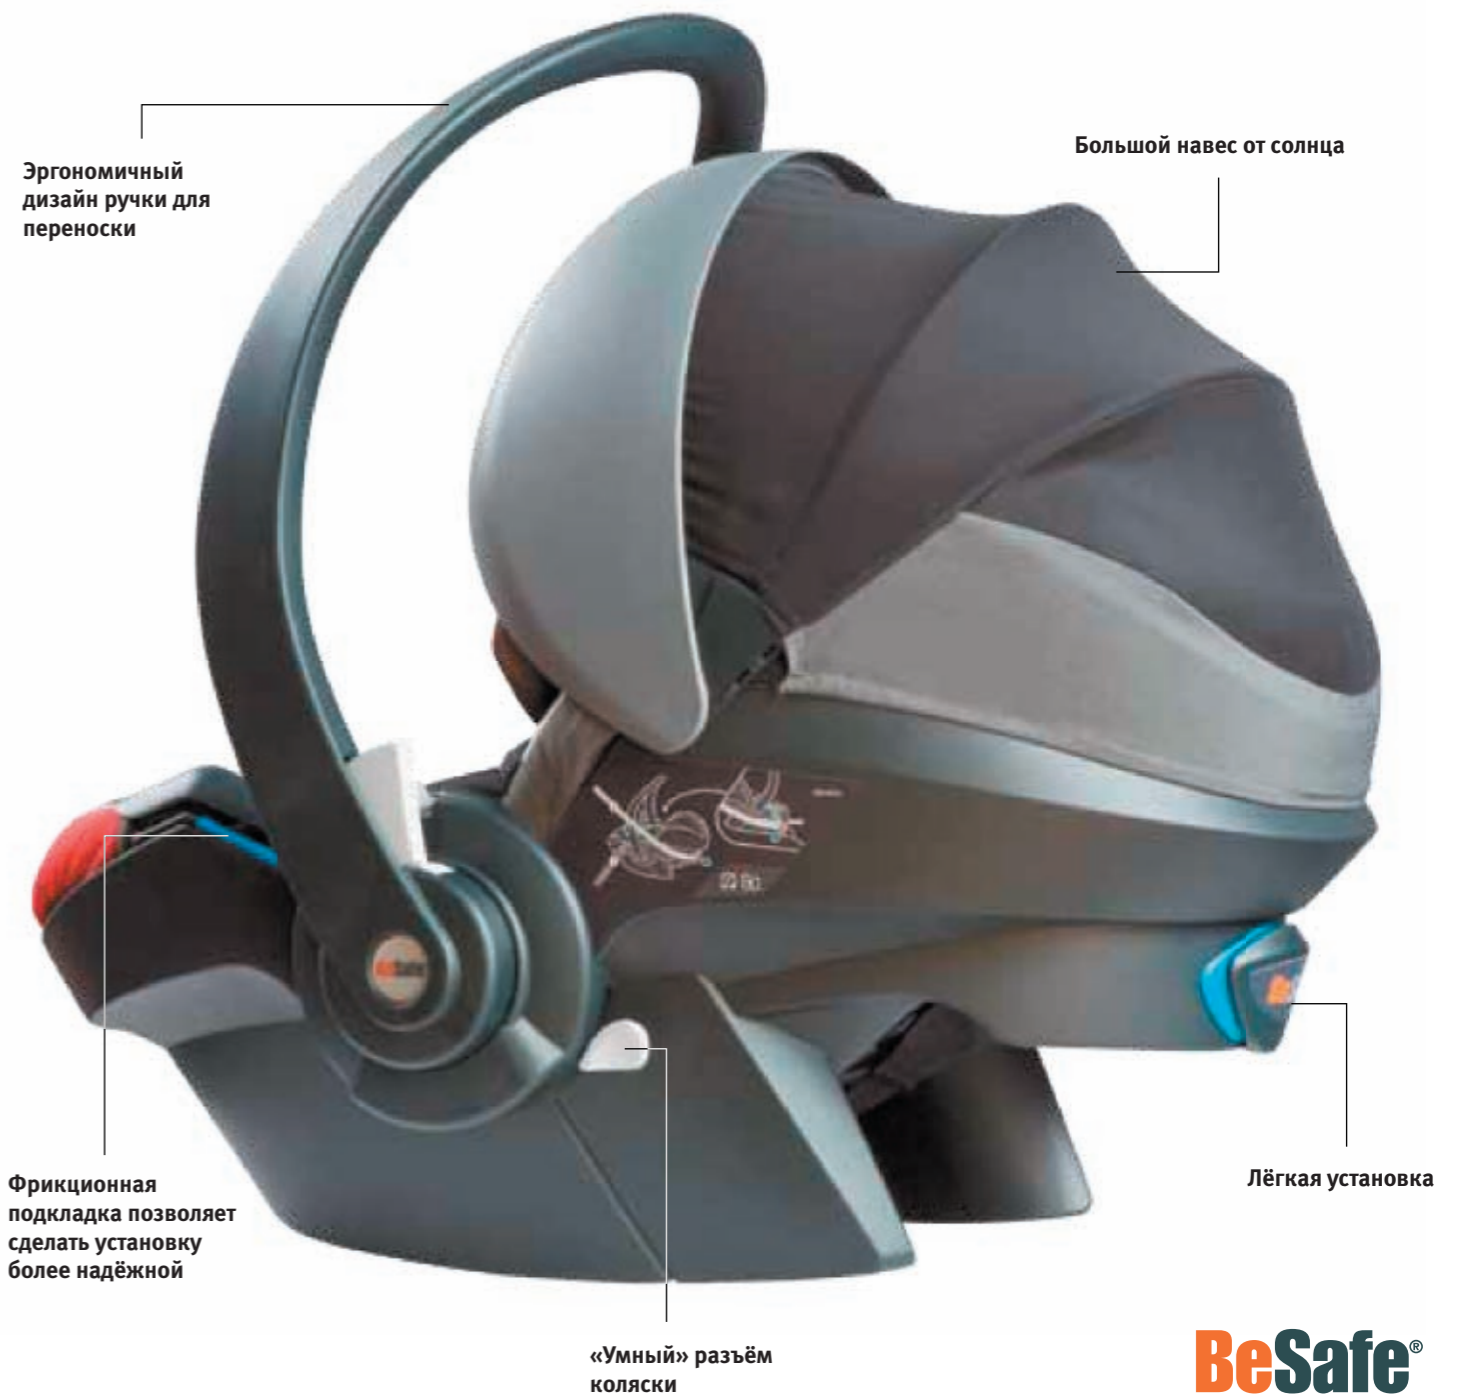

izi Go

Придумано Природой

Создано BeSafe

BeSafe[®]

Поехали!

➔ Когда мы проектировали iZi Go, то черпали вдохновение у природы. Моделью для нас послужило яйцо — такое простое и крепкое. Для нас было важно создать лёгкое, но крепкое детское кресло, которое легко загружается в автомобиль и выгружается из него, а также легко устанавливается на шасси коляски. Встроенный навес от солнца защищает Вашего ребёнка от солнца. Вытяните его, и у Вашего ребёнка появится собственное безопасное место в автомобиле.

Вперёд!

➤ Заботы родителей — наши заботы, мы согласны. Если родители не верят в наши изделия, они точно не купят их. Так как неправильная установка кресла стала основной причиной травм детей в результате дорожно-транспортных происшествий, нашей целью было сделать установку как можно более простой. Поясной автомобильный ремень обхватывает изделие, а плечевой ремень проходит позади кресла, через скобы с синими фрикционными деталями. Фрикционные детали дают уверенность в том, что кресло будет прочно держаться в автомобиле. Краш-тесты показали, что кресло очень хорошо проявило себя как во время фронтального, так и бокового ударов.

Пора!

➤ Жизнь родителей, как правило, не сахар. Установка кресла в автомобиле, его вытаскивание оттуда, перемещение вниз и вверх по лестницам, установка на коляске и снятие с неё. Кресло iZi Go разработано специально для этого, оно подходит для большинства современных колясок. Встроенный навес от солнца предоставляет Вашему ребёнку хорошую защиту от солнца. Ваш ребёнок заснул в машине? Не проблема. Вытащите кресло из автомобиля, установите на коляску и вытяните навес от солнца. Теперь Вы готовы к приятной прогулке.