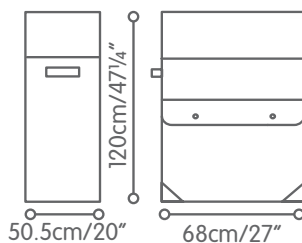

alma papa store