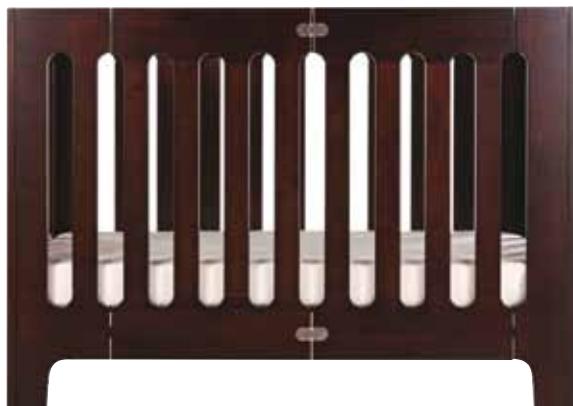

40cm/15³/₄"

colours

подходит для новорождённых и детей до 4-х лет

- красивая, прочная современная деревянная кроватка
- 2 уровня высоты матраса позволяют использовать кроватку как люльку/колыбель и полутораспальную кроватку
- запатентованная компактно складываемая конструкция для удобного хранения и транспортировки (прочная сумка для хранения приобретается отдельно)
- сквозные отверстия с четырёх сторон для максимальной вентиляции
- 4 поворотных колеса со стопорами для перемещения из комнаты в комнату