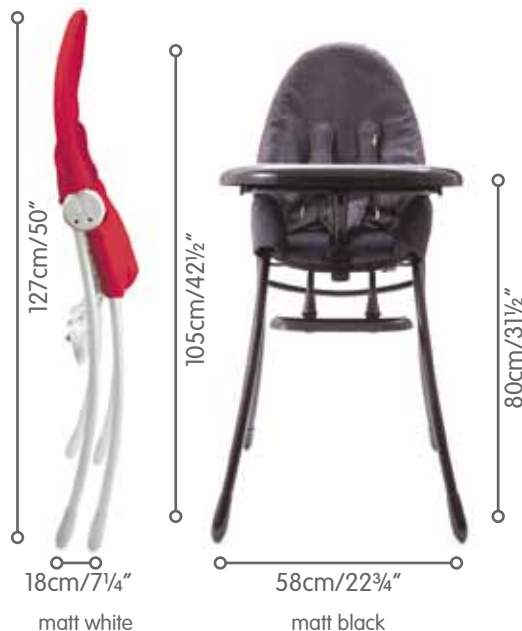

ВЫСОКИЙ
СТУЛЬЧИК

папо™

сидим.
складываем.
храним

подходит для детей от 6-ти месяцев до 3-х лет

- минималистичный дизайн с обтекаемой формой
- компактно складываемая конструкция для лёгкого хранения
- поднос имеет режимы «к столу» и традиционный
- настраиваемый поднос для кормления большого размера с большим выступом на краю для предотвращения протечек
- поднос изготовлен из пищевого пластика и нержавеющей стали и пригоден для мытья в посудомоечной машине
- настраиваемый 5-точечный ремень безопасности с мягкими вставками
- обивка сидений из искусственной кожи ярких цветов для комфорта и лёгкой чистки
- настраиваемая в 2-х положениях подножка
- лёгкий вес для удобной переноски

цвета рамы

matt white seat pad colours

matt black seat pad colours