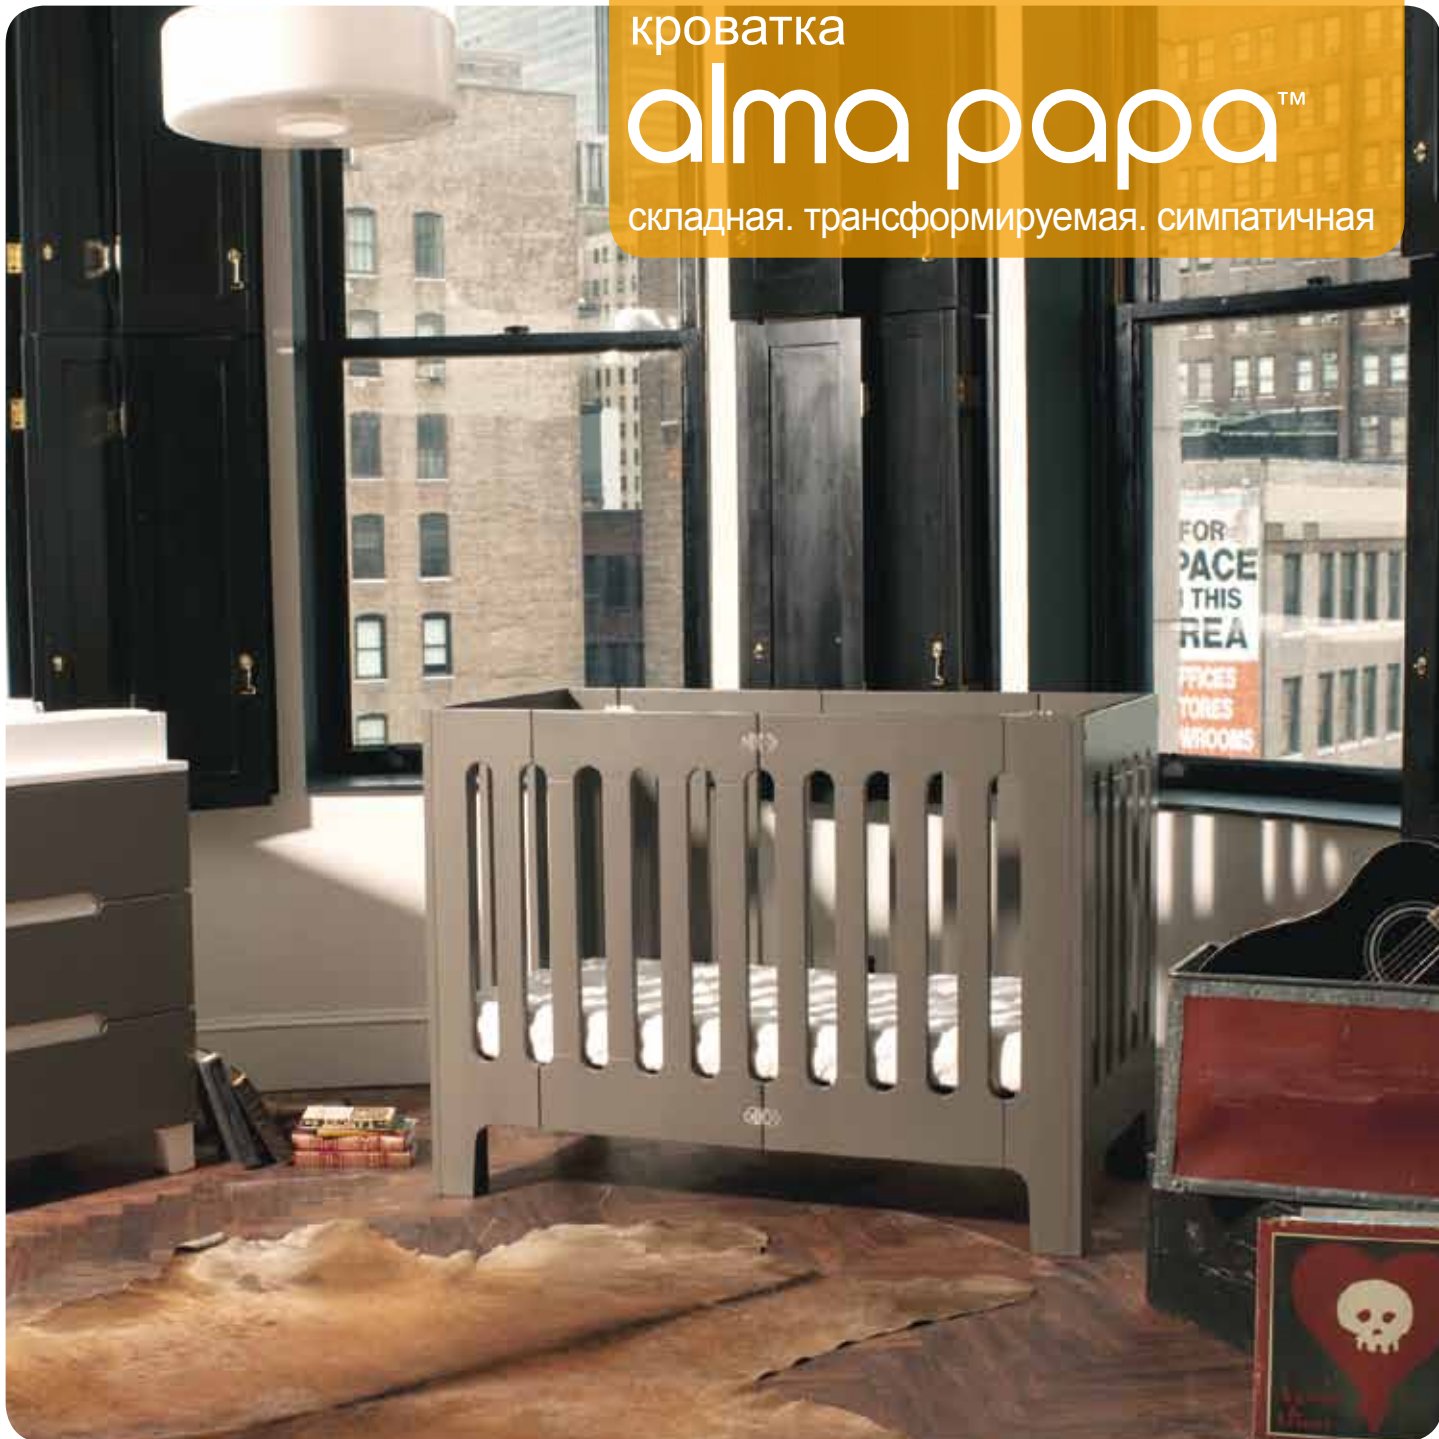

кроватька

alma papa™

складная. трансформируемая. симпатичная