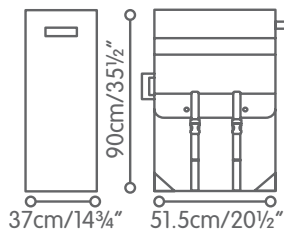

folding crib storage & utility bags

это сумка для хранения, которая позволяет спрятать складываемую кроватку и постельные принадлежности, обеспечивая отличную мобильность и портативность благодаря прилагаемым к сумке роликам

- прочный, с дополнительными карманами для хранения
- удобный компактный дизайн, все части можно легко разместить в специальных отделениях
- дополнительные карманы для хранения сбоку
- защищает алма от грязи и ударов
- портативность и мобильность
- можно легко перемещать с места на место при помощи роликов алма
- полиэстер с внутренним полиуретановым покрытием для износостойкости и влагостойкости
- ручки для переноски с прорезиненной рукояткой и прочные ремни

alma mini store