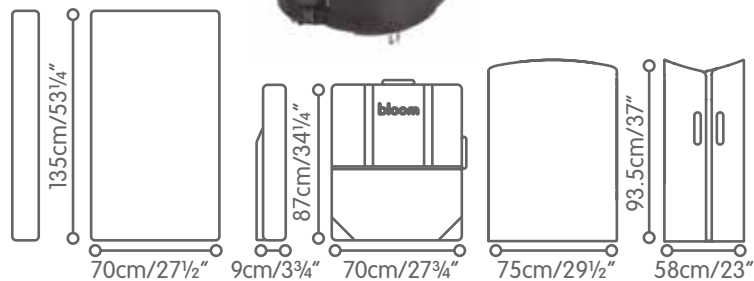

luxo sleep store